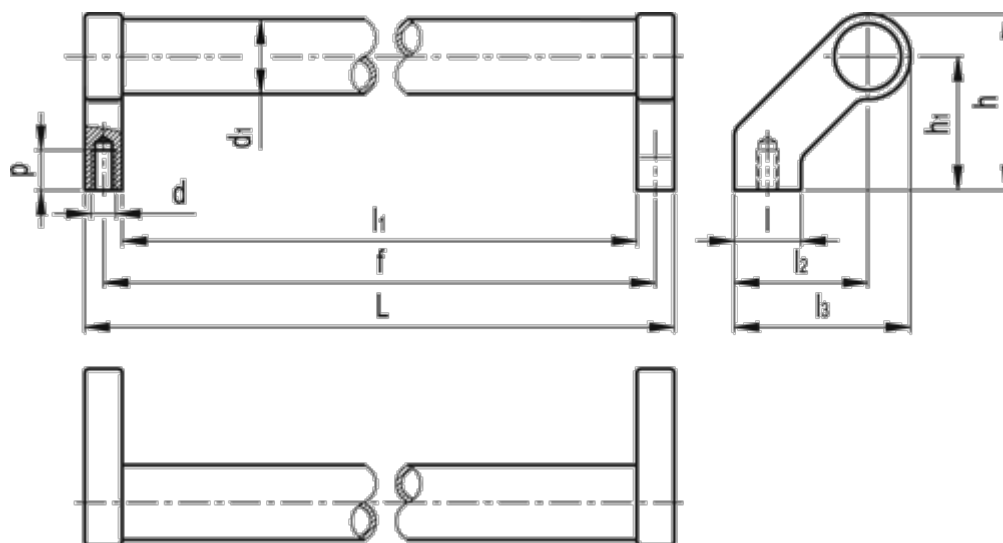

Varenummer: 20139600
Beskrivelse: E+G Rørgreb GN 333-28-600-A-EL

Mål

d	= M8	l3	= 66
d1	= 28	p	= 15
f +/-0,5	= 600	Vægt (g)	= 570
h	= 66		
h1	= 50		
L	= 614		
l1	= 586		
l2	= 50		